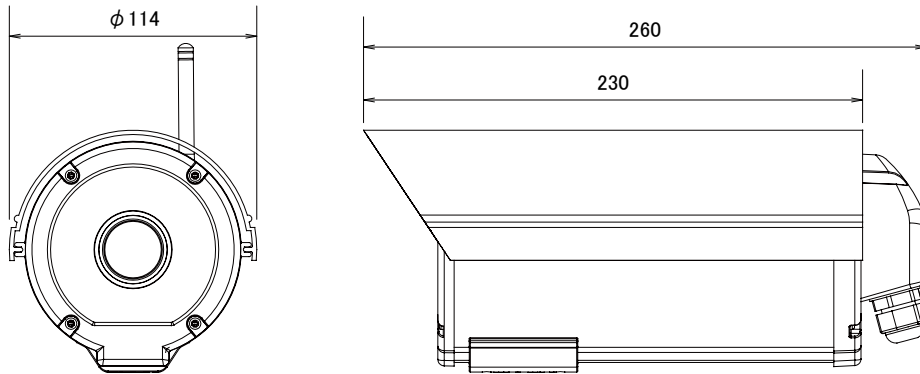

仕様

項目	NPB-1080BL
イメージセンサー	1/2.7インチ 2メガピクセルCMOSセンサー
解像度	1920×1080
映像圧縮方式	H.264、MPEG4、MJPEG
フレームレート	1920×1080:30フレーム、1280×720:30フレーム、640×480:30フレーム 320×240:30フレーム、176×144:30フレーム
レンズ	f=7.0～22.0mm /F1.4
撮影範囲	水平46.7° × 垂直23.9° ～水平17.2° × 垂直9.7°
S/N比	43dB以上
赤外線LED	有
赤外線照射距離	50m
被写体最低照度	カラー:0.1Lux/F1.4(赤外線OFF)、モノクロ:0.05Lux/F1.4(赤外線OFF)、 0Lux/F1.4(赤外線ON)
シャッター速度	自動、1/30～1/10000
ICR機能	有
デイナイト機能	有
WDR	有(DWDR)
フリッカレス機能	有
ノイズリダクション機能	有(2/3DNR)
アナログ映像出力	有(BNC×1)
オーディオ	入力×1(3.5mmジャック)、出力×1(3.5mmジャック) 音声圧縮方式:G.711、G.726
最大リモートログイン数	10
ネットワークプロトコル	IPv6、IPv4、HTTP、HTTPS、SNMP、QoS/DSCP、Access list、IEEE802.1X、RTSP、TCP/IP、 UDP、SMTP、FTP、PPPoE、DHCP、DDNS、NTP、UPnP、3GPP、SAMBAA、Bonjour
ONVIF	対応(ONVIF2.4.2)
推奨ブラウザ	Internet Explorer 6.0以上
オンボードストレージ	—
アラーム	入力×1/出力×1
防水機能	IP66
耐衝撃機能	—
電源	PoE(IEEE802.3af)、DC12V
消費電力	PoE(IEEE802.3af):10.08W、DC12V:7.8W
消費電流	DC12V:1.5A
動作可能周囲環境	-10～45度、湿度85%

■ 仕様

項目	NPB-1080BL
外形寸法	114(径) × 260(奥)mm
重量	1600g

■ 寸法図

単位 : mm