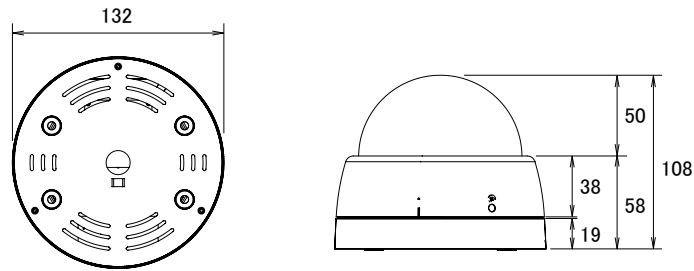

特長

- ビデオ出力が可能で、画角調整に利用出来ます
- 双方向音声対応で、マイクやスピーカーを接続する事により、双方向での会話が可能です
- 独自ドメインのDDNSをサポートしています
 (ドメイン名: ddns.camddns.com/ddns.ipddn.com)
- 標準ブラウザで、iOS端末からモニタリングできます
 (ブラウザ: Safari)

仕様

| 項目 | NPD-1080CD |
|-------------|---|
| イメージセンサー | 1/2.7インチ 2メガピクセルCMOSセンサー |
| 解像度 | 1920×1080 |
| 映像圧縮方式 | H.264、MPEG4、MJPEG |
| フレームレート | 1920×1080:30フレーム、1280×720:30フレーム、640×480:30フレーム、320×240:30フレーム、176×144:30フレーム |
| レンズ | f=3.0～10.5mm /F1.4 |
| 撮影範囲 | 水平86.49° × 垂直39.32° ～水平34.89° × 垂直19.38° |
| S/N比 | 43dB以上 |
| 赤外線LED | 有 |
| 赤外線照射距離 | 15m |
| 被写体最低照度 | カラー:0.1Lux/F1.4(赤外線OFF)、モノクロ:0.05Lux/F1.4(赤外線OFF)、0Lux/F1.4(赤外線ON) |
| シャッター速度 | 自動、1/30～1/10000 |
| ICR機能 | 有 |
| デイナイト機能 | 有 |
| WDR | 有(DWDR) |
| フリッカレス機能 | 有 |
| ノイズリダクション機能 | 有(2/3DNR) |
| アナログ映像出力 | 有(BNC*1) |
| オーディオ | 入力×1(ターミナルブロック)、出力×1(ターミナルブロック) 音声圧縮方式: G.711、G.726 |
| 最大リモートログイン数 | 10 |
| ネットワークプロトコル | IPv6、IPv4、HTTP、HTTPS、SNMP、QoS/DSCP、Access list、IEEE802.1X、RTSP、TCP/IP、UDP、SMTP、FTP、PPPoE、DHCP、DDNS、NTP、UPnP、3GPP、SAMBAA、Bonjour |
| Wi-Fi | — |
| ONVIF | 対応(ONVIF2.4.2) |
| 推奨ブラウザ | Internet Explorer 6.0以上 |
| オンボードストレージ | SDカードスロット(SD/SDHC/SDXC 64GB以下) |
| アラーム | 入力×1/出力×1 |
| 防水機能 | — |
| 耐衝撃機能 | — |
| 電源 | PoE(IEEE802.3af)、DC12V |
| 消費電力 | PoE(IEEE802.3af): 6.24W、DC12V: 4.92W |
| 消費電流 | DC12V: 1A |
| 動作可能周囲環境 | 0～45度、湿度85% |

■ 仕様

| 項目 | NPD-1080CD |
|------|---------------------|
| 外形寸法 | 132(径) × 108.4(高)mm |
| 重量 | 680g |

■ 寸法図

単位：mm