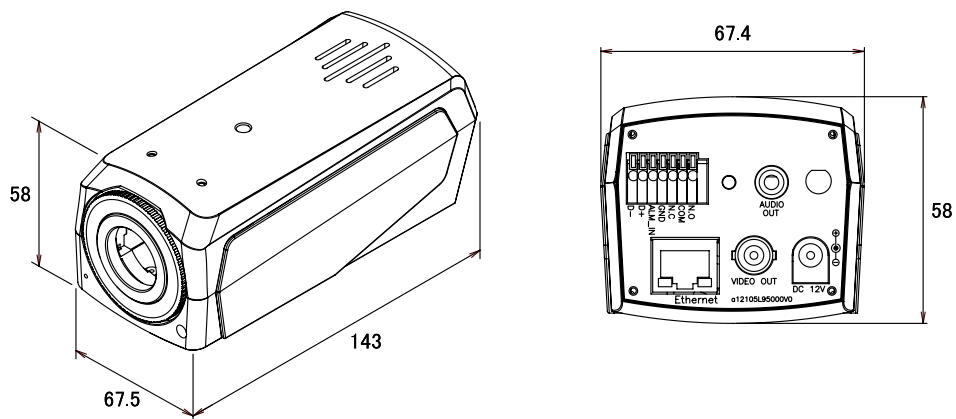

特長

- ビデオ出力が可能で、画角調整に利用出来ます
- 双方向音声対応で、マイクやスピーカーを接続する事により、双方向での会話が可能です
- 集音マイクを搭載しています
- 独自ドメインのDDNSをサポートしています
 (ドメイン名: ddns.camddns.com/ddns.ipddn.com)
- 標準ブラウザで、iOS端末からモニタリングできます
 (ブラウザ: Safari)

仕様

項目	NPX-1080DN
イメージセンサー	1/2.7インチ 2メガピクセル CMOS センサー
解像度	1920×1080
映像圧縮方式	H.264、MPEG4、MJPEG
フレームレート	1920×1080:30フレーム、1280×720:30フレーム、640×480:30フレーム、320×240:30フレーム、176×144:30フレーム
レンズ	CSマウント
撮影範囲	—
S/N比	43dB以上
赤外線LED	—
赤外線照射距離	—
被写体最低照度	カラー:0.1Lux、モノクロ:0.05Lux
シャッター速度	自動、1/30～1/10000
ICR機能	有
デイナイト機能	有
WDR	有(DWDR)
フリッカレス機能	有
ノイズリダクション機能	有(2/3DNR)
アナログ映像出力	有(BNC×1)
オーディオ	入力×2(内蔵マイク、3.5mmジャック)、出力×1(3.5mmジャック) 音声圧縮方式:G.711、G.726
最大リモートログイン数	10
ネットワークプロトコル	IPv6、IPv4、HTTP、HTTPS、SNMP、QoS/DSCP、Access list、IEEE802.1X、RTSP、TCP/IP、UDP、SMTP、FTP、PPPoE、DHCP、DDNS、NTP、UPnP、3GPP、SAMBAA、Bonjour
Wi-Fi	—
ONVIF	対応(ONVIF2.4.2)
推奨ブラウザ	Internet Explorer 6.0以上
オンボードストレージ	SDカードスロット(SD/SDHC/SDXC 64GB以下)
アラーム	入力×1/出力×1
防水機能	—
耐衝撃機能	—
電源	PoE(IEEE802.3af)、DC12V
消費電力	PoE(IEEE802.3af):4.8W、DC12V:3.84W
消費電流	DC12V:1A
動作可能周囲環境	-10～45度、湿度85%
外形寸法	67.5(幅)×58(高)×143(奥)mm

■ 仕様

項目	NPX-1080DN
重量	450g

■ 寸法図

単位 : mm